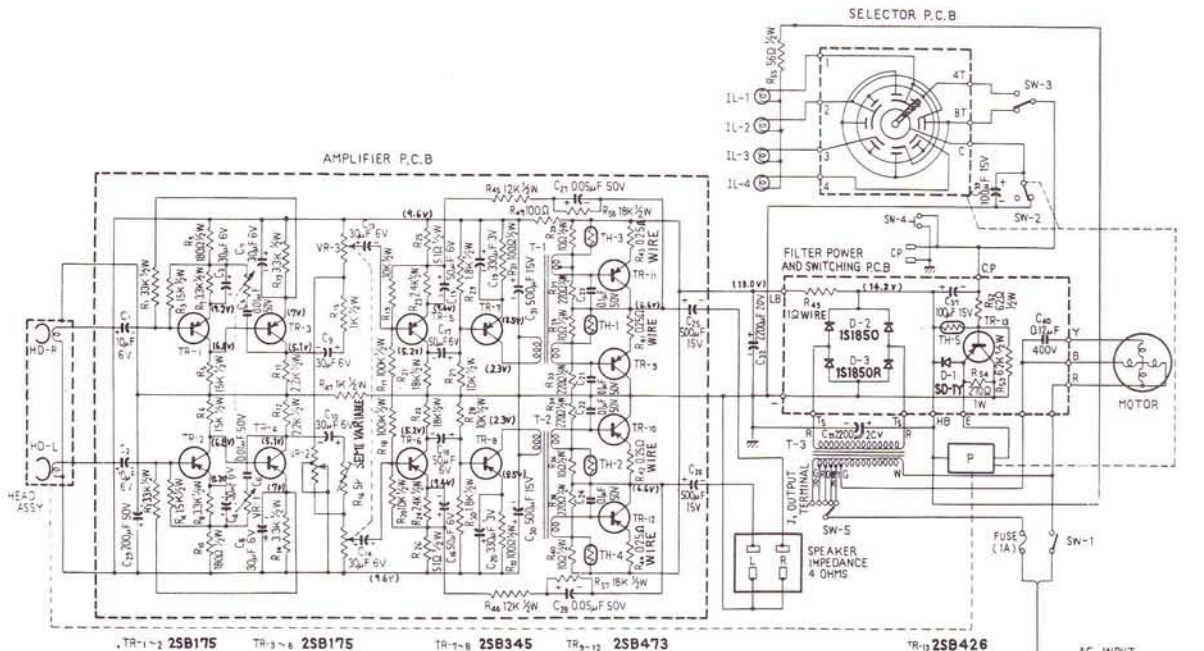

Model H-601 $\text{\textcircled{F}}$

TR-1-2 25B175

TR-3-6 25B175

TR-7-8 25B345

TR-9-12 25B473

TR-13 25B426

VR-1 20K (B)
VR-2 10K (W)
VR-3 10K (A)

TE 12-75
TE 12-75
TE 12-75
TE 12-75

CP CONTACT PIECE
MR-L PLAY HEAD

SW-1 POWER SWITCH
SW-2 CONTROL SWITCH
SW-3 $\frac{1}{4}$ SELECTOR SWITCH
SW-4 PROGRAM SWITCH
SW-5 VOLTAGE SELECTOR

TH-1 MT-010
TH-2 MT-010
TH-3 MT-010
TH-4 MT-010
TH-5 SGT-100

T-1 P: L: S: 100*2
T-2 P: 15K S: 100*2
T-3 POWER TRANS
P RGA0805TA PLUNGER

AC INPUT
110V
117V
130V
220V
240V
50/60Hz